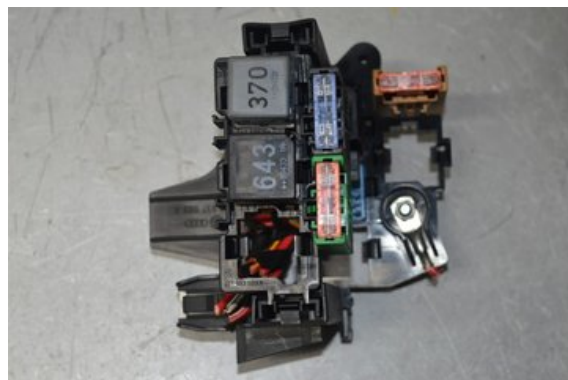

Lagernummer:

W273089

570 SEK

Frakt / Leveranstid:

Från 125 SEK / 1-3 dagar

Boets Bildemontering AB

Boet Sågen

59992 Ödeshög

Tel: 0144-20040

Fax:

www.boetsbildemontering.se

Del - Säkringsdosa / Elcentral

Lagernummer: W273089	Position:	Kvalitet: A	Passar fr./till årsm. -
Nyckod:	Tillverkare: -	Tillverkarkod: -	Originalnr: 8K1937503A
Anmärkning: -			

Fordon - Audi A4, S4

Chassinummer: WAUZZZ8K59A173509	Modellår: 2009	Mil: -	Bränsle: Diesel
Färg: SVART	Färgkod: A2/Y9B	Inredning: -	Inredningskod: -
Växellåda: 6VXL	Växellådsnummer: KXP	Utväxling: -	Gruppkod: -
Motor: 2,0TDi	Motorkod: CAGA	Tillverkningsdatum: -	Registreringsdatum: -
Anmärkning: A4 AVANT 2,0TDI 6VXL 5DR CBI DIESEL			