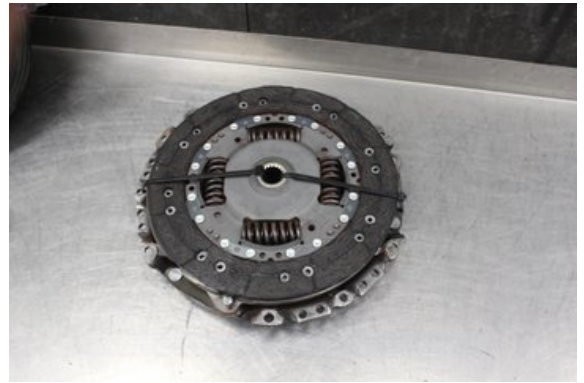

Tel: 0492-20028

Fax: 0492-20720

www.vimmerbybildemontering.se

Del - Koppling / Lamell

| | | | |
|---------------------------------|-------------------|-----------------------|----------------------------|
| Lagernummer: W511135 | Position: | Kvalitet: A | Passar fr./till årsm. - |
| Nyckod: - | Tillverkare: - | Tillverkarkod: - | Originalnr: - |
| Anmärkning: Testad OK | | | |