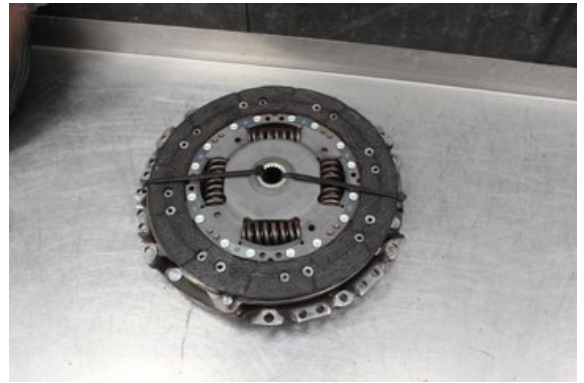

Tel: 0492-20028

Fax: 0492-20720

www.vimmerbybildemontering.se

Del - Koppling / Lamell

Lagernummer: W511135	Position:	Kvalitet: A	Passar fr./till årsm. -
Nyckod: -	Tillverkare: -	Tillverkarkod: -	Originalnr: -
Anmärkning: Testad OK			

Fordon - Peugeot Partner

Chassinummer: VF37DBHY6GJ803117	Modellår: 2017	Mil: 681	Bränsle: Diesel
Färg: VIT	Färgkod: -	Inredning: -	Inredningskod: -
Växellåda: 5vxl	Växellådsnummer: 1609983380	Utväxling: -	Gruppkod: -
Motor: 1.6HDI/BHY	Motorkod: 1614416880	Tillverkningsdatum: 201609	Registreringsdatum: 2016-09-06
Anmärkning: 1.6HDI 99HK 1.6HDI/BHY 5VXL 5DR SKP DIESEL			