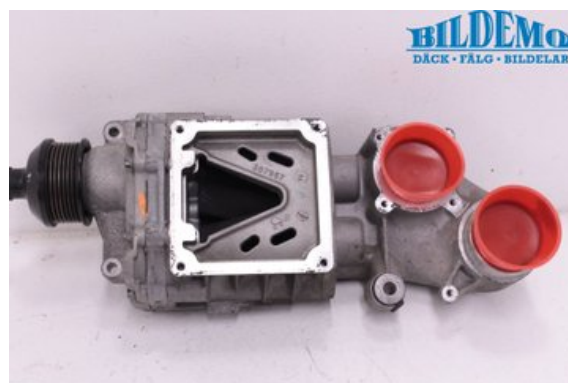

Tel: 018-169225

Fax: 018-694555

www.bildemo.com

Del - Kompressor Remdriven

Lagernummer: W983890	Position:	Kvalitet: A	Passar fr./till årsm. -
Nykod:	Tillverkare: -	Tillverkarkod: -	Originalnr: A2710902680
Anmärkning: -			

Fordon - Mercedes C-Class

Chassinummer: WDB2037461A936115	Modellår: 2007	Mil: 16.500	Bränsle: Bensin
Färg: SILVER 775U	Färgkod: 775U	Inredning: MGRÅ TYG	Inredningskod: 041A
Växellåda: AUTO 7226950	Växellådsnummer: A2112703300	Utväxling: 3,07	Gruppkod: -
Motor: 1796	Motorkod: C180 M271.946	Tillverkningsdatum: 200608	Registreringsdatum: 20061115
Anmärkning: MB C 180 KOMPRESSOR C180 M271.946 AUTO 7226950 3DR			