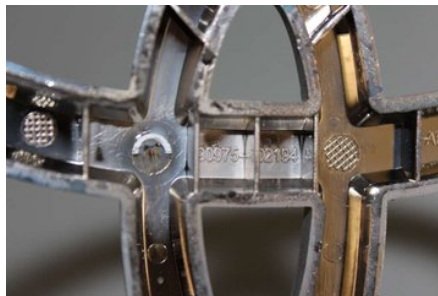

Chassinummer: NMTKN56E10R069477	Modellår: 2012	Mil: 4.104	Bränsle: Diesel
Färg: MRÖD	Färgkod: 3R3	Inredning: GRÅ tyg	Inredningskod: FH12
Växellåda: 6VXL	Växellådsnummer: -	Utväxling: -	Gruppkod: -
Motor: 1.4 D-4D 90HK	Motorkod: 1ND-TV	Tillverkningsdatum: 201204	Registreringsdatum: 2012-05-08
Anmärkning: AURIS 1.4 D-4D 90HK 6VXL 1.4 D-4D 90HK 6VXL 5DR CSE			