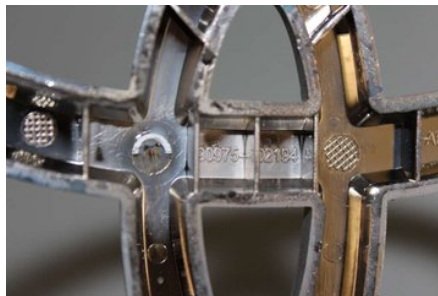

Fordon - Toyota Auris

Chassinummer: NMTKN56E10R069477	Modellår: 2012	Mil: 4.104	Bränsle: Diesel
Färg: MRÖD	Färgkod: 3R3	Inredning: GRÅ tyg	Inredningskod: FH12
Växellåda: 6VXL	Växellådsnummer: -	Utväxling: -	Gruppkod: -
Motor: 1.4 D-4D 90HK	Motorkod: 1ND-TV	Tillverkningsdatum: 201204	Registreringsdatum: 2012-05-08
Anmärkning: AURIS 1.4 D-4D 90HK 6VXL 1.4 D-4D 90HK 6VXL 5DR CSE