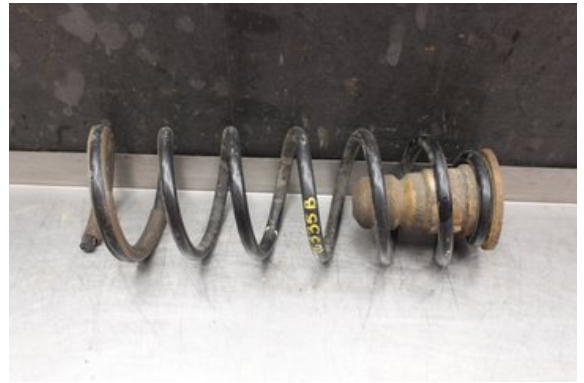

### Del - Fjäder bak

Lagernummer: <b>W511096</b>	Position: <b>Bak</b>	Kvalitet: <b>A</b>	Passar fr./till årsm. <b>-</b>
Nykod:	Tillverkare: <b>-</b>	Tillverkarkod: <b>-</b>	Originalnr: <b>-</b>
Anmärkning: <b>Testad OK!</b>			