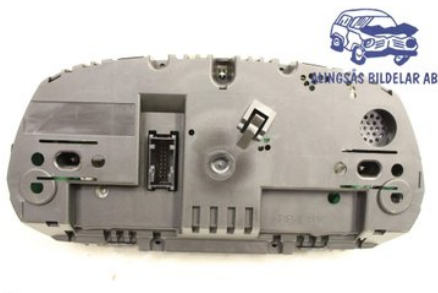

### Del - Kombinerat Instrument

Lagernummer: W443642	Position:	Kvalitet: A	Passar fr./till årsm. -
Nyckod:	Tillverkare: -	Tillverkarkod: -	Originalnr: -
Anmärkning: 240 KM/H MED VARV			

### Fordon - BMW 1-Series

Chassinummer: WBAUD71060P314124	Modellår: 2009	Mil: 9.094	Bränsle: Diesel
Färg: VIT	Färgkod: -	Inredning: SVART HALVSKINN STOLBAG GARDIN	Inredningskod: -
Växellåda: AUTOMAT	Växellådsnummer: -	Utväxling: 3,23	Gruppkod: -
Motor: 1995	Motorkod: 118d	Tillverkningsdatum: 200904	Registreringsdatum: 200904
Anmärkning: 5DCS 118D AUT SER ABS 118D AUTOMAT 5DR KOMBI-SEDAN			