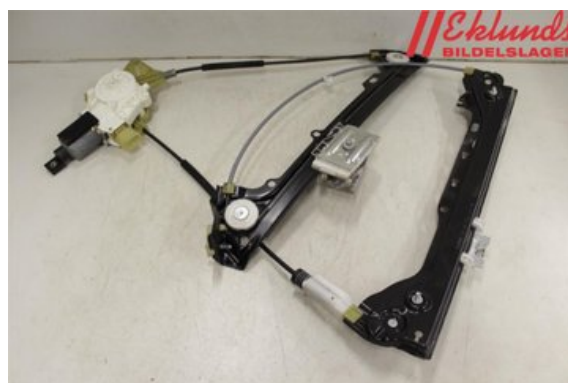

Tel: 0500-413845

Fax: 0500-418280

www eklunds.se

Del - Fönsterhiss elektrisk kompl.

Lagernummer: W2220358	Position: Vänster fram	Kvalitet: A	Passar fr./till årsm. -
Nyckod: 0130822402	Tillverkare: BOSCH	Tillverkarkod: -	Originalnr: -
Anmärkning: 2D VÄNSTER, bosch			

Fordon - BMW 3-Series

Chassinummer: WBAWE510X0E090068	Modellår: 2008	Mil: 10.636	Bränsle: Bensin
Färg: BLACK SAPPHIRE METALLIC	Färgkod: 475	Inredning: HELSKINN DAKOTA CREAMBEIGE	Inredningskod: LCGE
Växellåda: AUTOMAT	Växellådsnummer: -	Utväxling: -	Gruppkod: -
Motor: -	Motorkod: N53-B30A	Tillverkningsdatum: 200711	Registreringsdatum: 200711
Anmärkning: 3-SERIE (E9*) XDRIVE N53-B30A AUTOMAT 2DR COUPE BE			