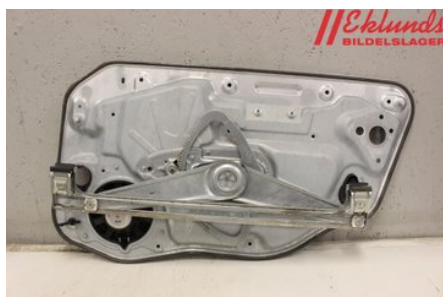

Fordon - Volvo V50

Chassinummer: YV1MW084292498127	Modellår: 2009	Mil: 12.929	Bränsle: Etanol E85
Färg: Lgrå	Färgkod: -	Inredning: -	Inredningskod: SVART TYG
Växellåda: Manuell	Växellådsnummer: -	Utväxling: -	Gruppkod: -
Motor: 1798	Motorkod: B4184S8	Tillverkningsdatum: 200904	Registreringsdatum: 200904
Anmärkning: VOLVO M + V50 B4184S8 MANUELL 5DR KOMBI ETANOL E85