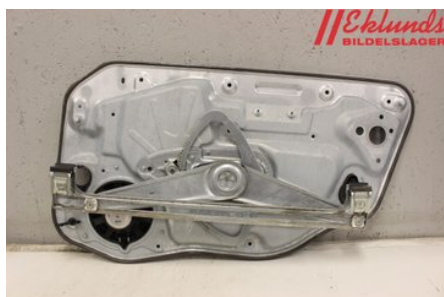

Fordon - Volvo V50

Chassinummer: YV1MW084292498127	Modellår: 2009	Mil: 12.929	Bränsle: Etanol E85
Färg: Lgrå	Färgkod: -	Inredning: -	Inredningskod: SVART TYG
Växellåda: Manuell	Växellådsnummer: -	Utväxling: -	Gruppkod: -
Motor: 1798	Motorkod: B4184S8	Tillverkningsdatum: 200904	Registreringsdatum: 200904
Anmärkning: VOLVO M + V50 B4184S8 MANUELL 5DR KOMBI ETANOL E85