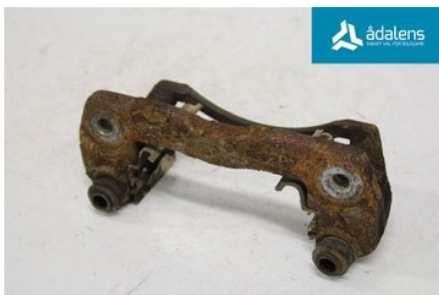

Tel: 0612-12420

Fax: 0612-711748

www.adalens.se

Del - Bromsokshållare

Lagernummer: W1363888	Position:	Kvalitet: A	Passar fr./till årsm. -
Nyckod:	Tillverkare: -	Tillverkarkod: -	Originalnr: OK9D033281
Anmärkning: FRAM FRAM			

Fordon - KIA Shuma

Chassinummer: KNEFB247245136896	Modellår: 2004	Mil: 10.022	Bränsle: Bensin
Färg: LGRÅ	Färgkod: -	Inredning: -	Inredningskod: -
Växellåda: MANUELL	Växellådsnummer: -	Utväxling: -	Gruppkod: -
Motor: 1,6	Motorkod: S6D	Tillverkningsdatum: 200309	Registreringsdatum: 20031030
Anmärkning: KIA SHUMA II 1.6 1,6 MANUELL 5DR CSE BENSIN			