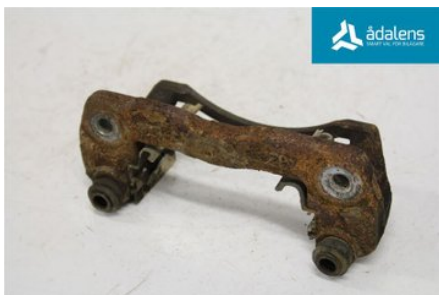

### Del - Bromsokshållare

Lagernummer: W1363888	Position:	Kvalitet: A	Passar fr./till årsm. -
Nyckod:	Tillverkare: -	Tillverkarkod: -	Originalnr: OK9D033281
Anmärkning: FRAM FRAM			

### Fordon - KIA Shuma

Chassinummer: KNEFB247245136896	Modellår: 2004	Mil: 10.022	Bränsle: Bensin
Färg: LGRÅ	Färgkod: -	Inredning: -	Inredningskod: -
Växellåda: MANUELL	Växellådsnummer: -	Utväxling: -	Gruppkod: -
Motor: 1,6	Motorkod: S6D	Tillverkningsdatum: 200309	Registreringsdatum: 20031030
Anmärkning: KIA SHUMA II 1.6 1,6 MANUELL 5DR CSE BENSIN			