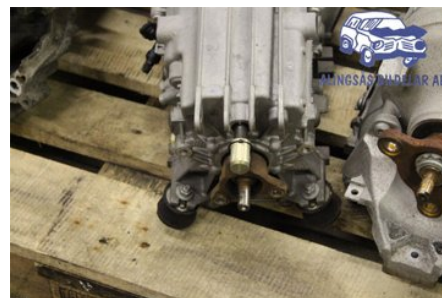

Fordon - BMW 3-Series

Chassinummer: WBAUS31070A530887	Modellår: 2009	Mil: 10.428	Bränsle: Bensin
Färg: GRÅ	Färgkod: A52	Inredning: SVART STOLBAG GARDIN	Inredningskod: -
Väckellåda: MANUELL	Väckellådsnummer: -	Utväckling: -	Gruppkod: -
Motor: 1995	Motorkod: 318i	Tillverkningsdatum: 200907	Registreringsdatum: 200907
Anmärkning: 5DCBI 318I 6VXL SER ABS 318I MANUELL 5DR KOMBI BEN