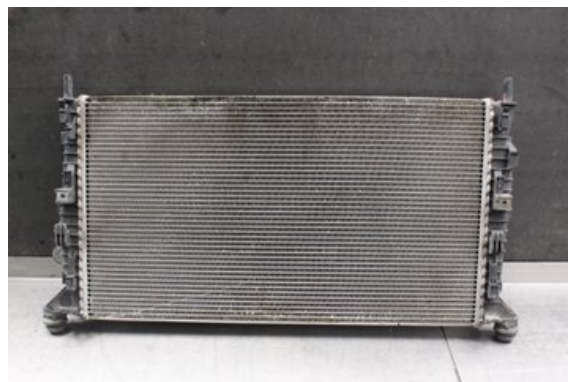

Lagernummer:

W510360

1.000 SEK

Frakt / Leveranstid:

Från 99 SEK / 1-3 dagar

Vimmerby Bildemontering AB

Källenas 110

59872 Södra Vi

Tel: 0492-20028

Fax: 0492-20720

www.vimmerbybildemontering.se

Del - Kylare Manuell

Lagernummer: W510360	Position:	Kvalitet: A	Passar fr./till årsm. -
Nyckod: -	Tillverkare: -	Tillverkarkod: -	Originalnr: -
Anmärkning: 2,0D/D4204T Testad OK 2,0D/D4204T			

Fordon - Volvo V50

Chassinummer: YV1MW755192453998	Modellår: 2009	Mil: 20.647	Bränsle: Diesel
Färg: GRÖN	Färgkod: -	Inredning: -	Inredningskod: -
Växellåda: 6vxl/MMT6	Växellådsnummer: 31259338	Utväxling: -	Gruppkod: -
Motor: 2.0D/D4204T	Motorkod: 6901568	Tillverkningsdatum: 200806	Registreringsdatum: 2008-06-19
Anmärkning: 2.0D 136HK 2.0D/D4204T 6VXL/MMT6 5DR HGV DIESEL			