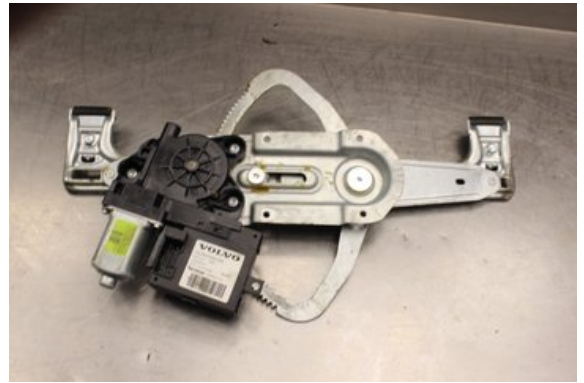

### Del - Fönsterhiss elektrisk kompl.

Lagernummer: W510355	Position:	Kvalitet: A	Passar fr./till årsm. -
Nyckod: -	Tillverkare: -	Tillverkarkod: -	Originalnr: 31264189AA
Anmärkning: V.Bak Testad OK V.Bak			

### Fordon - Volvo V50

Chassinummer: YV1MW755192453998	Modellår: 2009	Mil: 20.647	Bränsle: Diesel
Färg: GRÖN	Färgkod: -	Inredning: -	Inredningskod: -
Växellåda: 6vxl/MMT6	Växellådsnummer: 31259338	Utväxling: -	Gruppkod: -
Motor: 2.0D/D4204T	Motorkod: 6901568	Tillverkningsdatum: 200806	Registreringsdatum: 2008-06-19
Anmärkning: 2.0D 136HK 2.0D/D4204T 6VXL/MMT6 5DR HGV DIESEL			