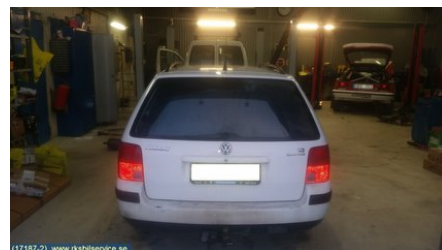

Fordon - VW Passat

Chassinummer: WVWZZZ3BZYE009349	Modellår: 2000	Mil: 22.081	Bränsle: Bensin
Färg: CANDYWEISS	Färgkod: LB9A	Inredning: -	Inredningskod: -
Växellåda: Manuell	Växellådsnummer: -	Utväxling: -	Gruppkod: -
Motor: APT, 1.8 92 KW	Motorkod: APT	Tillverkningsdatum: -	Registreringsdatum: -
Anmärkning: 1.8 SYNCRO/4MOTIONVARIANT (3B5)