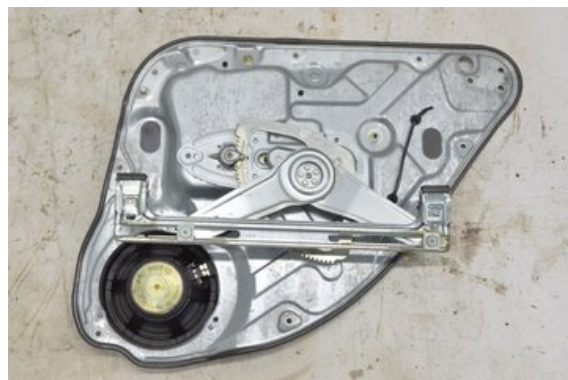

Lagernummer:

W270212

420 SEK

Frakt / Leveranstid:

Från 155 SEK / 1-3 dagar

Boets Bildemontering AB

Boet Sågen

59992 Ödeshög

Tel: 0144-20040

Fax:

www.boetsbildemontering.se

Del - Fönsterhiss elektrisk kompl.

| | | | |
|-------------------------------|-------------------|---------------------|----------------------------|
| Lagernummer: W270212 | Position: | Kvalitet: A | Passar fr./till årsm. - |
| Nyckod: - | Tillverkare: - | Tillverkarkod: - | Originalnr: 9996985-103 |
| Anmärkning: VB VÄNSTER BAK | | | |