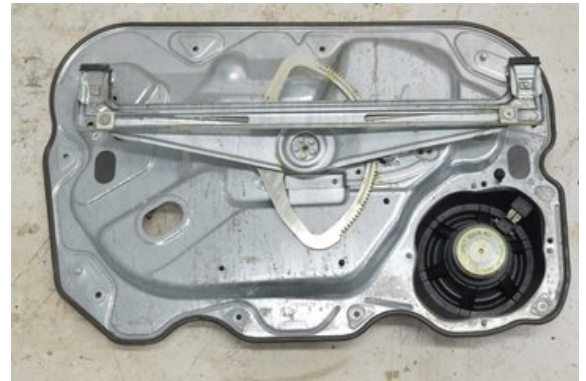

Lagernummer:

W270205

420 SEK

Frakt / Leveranstid:

Från 155 SEK / 1-3 dagar

Boets Bildemontering AB

Boet Sågen

59992 Ödeshög

Tel: 0144-20040

Fax:

www.boetsbildemontering.se

Del - Fönsterhiss elektrisk kompl.

Lagernummer: W270205	Position:	Kvalitet: A	Passar fr./till årsm. -
Nyckod: -	Tillverkare: -	Tillverkarkod: -	Originalnr: 994761-105
Anmärkning: HF HÖGER FRAM			