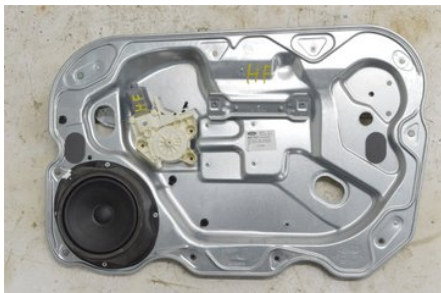

Tel: 0144-20040

Fax:

www.boetsbildemontering.se

Del - Fönsterhiss elektrisk kompl.

Lagernummer: W270205	Position:	Kvalitet: A	Passar fr./till årsm. -
Nyckod: -	Tillverkare: -	Tillverkarkod: -	Originalnr: 994761-105
Anmärkning: HF HÖGER FRAM			

Fordon - Ford Focus

Chassinummer: WF0WXXGCDW6L85895	Modellår: 2006	Mil: 14.558	Bränsle: Etanol, E85
Färg: SILVER	Färgkod: -	Inredning: TYG	Inredningskod: -
Växellåda: 5VXL	Växellådsnummer: -	Utväxling: -	Gruppkod: -
Motor: 1.8-16V FLEXIFU	Motorkod: Q7DA	Tillverkningsdatum: 200601	Registreringsdatum: 20060324
Anmärkning: FOCUS 1.8-16V FLEXIFU 5VXL 5DR CBI ETANOL E85			