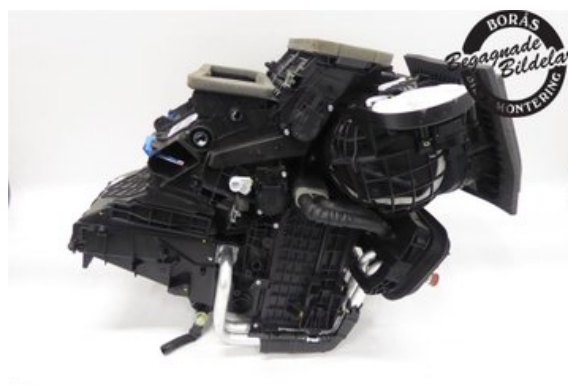

Lagernummer:

W570888

3.500 SEK

Frakt / Leveranstid:

Från 150 SEK / 1-3 dagar

Borås Bildmontering AB

Handvärgatan 2

50730 Brämhult

Tel: 033-230050

Fax:

www.borasbildmontering.se

Del - Värme Cellpaket kompl.

Lagernummer: W570888	Position:	Kvalitet: A	Passar fr./till årsm. -
Nyckod:	Tillverkare: -	Tillverkarkod: -	Originalnr: 2025460
Anmärkning: -			

Fordon - Ford Focus

Chassinummer: WF05XXGCC5GT63444	Modellår: 2017	Mil: 967	Bränsle: -
Färg: BLÅ	Färgkod: -	Inredning: -	Inredningskod: -
Växellåda: 6VXL MMT6	Växellådsnummer: -	Utväxling: -	Gruppkod: -
Motor: -	Motorkod: 2,3 RS	Tillverkningsdatum: -	Registreringsdatum: -
Anmärkning: RS 2,3 RS 6VXL MMT6 HALVKOMBI			