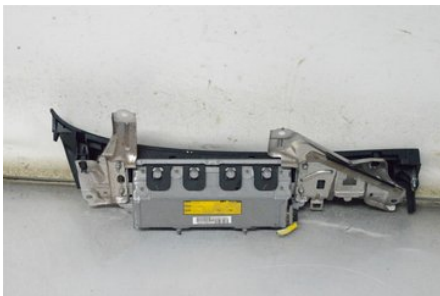

Fordon - Lexus LS

Chassinummer: JTHBL46F405062831	Modellår: 2008	Mil: 16.447	Bränsle: Bensin
Färg: MGRÅ	Färgkod: -	Inredning: SKINN	Inredningskod: -
Växellåda: AUT	Växellådsnummer: 07LLA00330	Utväxling: -	Gruppkod: -
Motor: 460	Motorkod: 1UR-FSE	Tillverkningsdatum: -	Registreringsdatum: 20140215
Anmärkning: LS460 460 AUT 4DR SED BENSIN