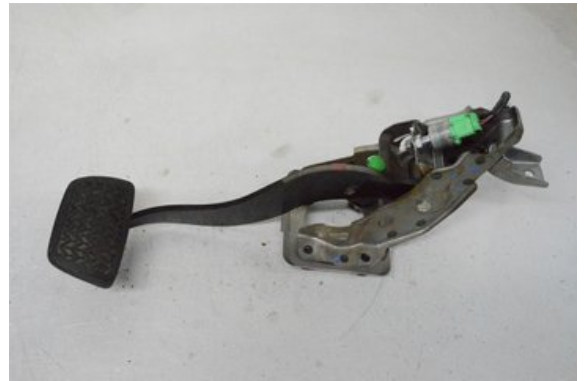

Lagernummer:

W269972

570 SEK

Frakt / Leveranstid:

Från 155 SEK / 1-3 dagar

Boets Bildemontering AB

Boet Sågen

59992 Ödeshög

Tel: 0144-20040

Fax:

www.boetsbildemontering.se

Del - Bromspedal

Lagernummer: W269972	Position:	Kvalitet: A	Passar fr./till årsm. -
Nykod: -	Tillverkare: -	Tillverkarkod: -	Originalnr: -
Anmärkning: -			

Fordon - Lexus LS

Chassinummer: JTHBL46F405062831	Modellår: 2008	Mil: 16.447	Bränsle: Bensin
Färg: MGRÅ	Färgkod: -	Inredning: SKINN	Inredningskod: -
Växellåda: AUT	Växellådsnummer: 07LLA00330	Utväxling: -	Gruppkod: -
Motor: 460	Motorkod: 1UR-FSE	Tillverkningsdatum: -	Registreringsdatum: 20140215
Anmärkning: LS460 460 AUT 4DR SED BENSIN			