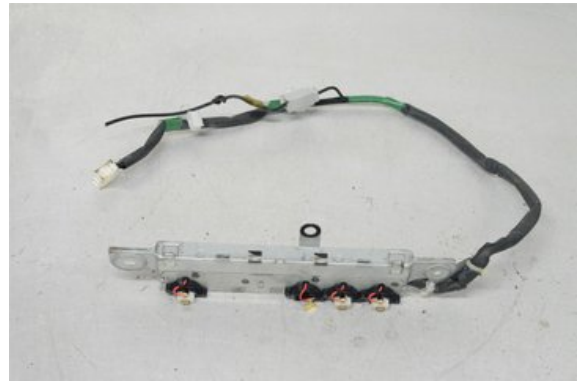

Lagernummer:

W269923

1.050 SEK

Frakt / Leveranstid:

Från 155 SEK / 1-3 dagar

Boets Bildemontering AB

Boet Sågen

59992 Ödeshög

Tel: 0144-20040

Fax:

www.boetsbildemontering.se

Del - Antennförstärkare

Lagernummer: W269923	Position:	Kvalitet: A* -	Passar fr./till årsm. -
Nyckod: -	Tillverkare: -	Tillverkarkod: 07X25E043	Originalnr: -
Anmärkning: -			