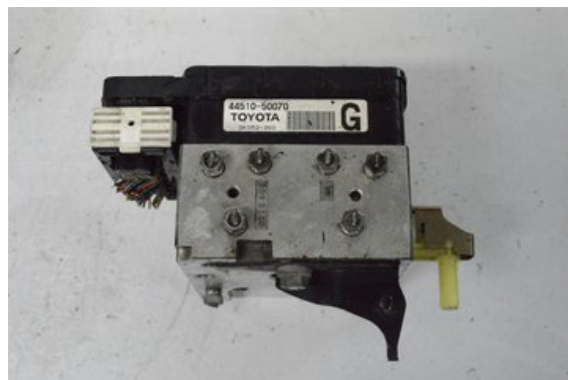

## Boets Bildmontering AB

Boet Sågen

59992 Ödeshög

Tel: 0144-20040

Fax:

[www.boetsbildmontering.se](http://www.boetsbildmontering.se)

### Del - ABS Hydraulaggregat

Lagernummer: W269839	Position:	Kvalitet: A	Passar fr./till årsm. -
Nyckod: -	Tillverkare: -	Tillverkarkod: 44510-50070	Originalnr: -
Anmärkning: -			