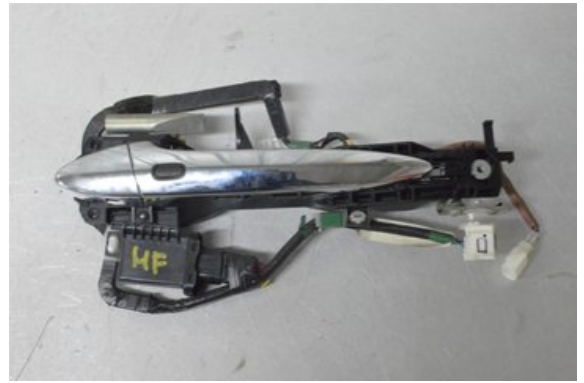

Lagernummer:

W269590

840 SEK

Frakt / Leveranstid:

Från 125 SEK / 1-3 dagar

Boets Bildmontering AB

Boet Sågen

59992 Ödeshög

Tel: 0144-20040

Fax:

www.boetsbildmontering.se

Del - Dörrhandtag Utvändigt

| | | | |
|------------------------------|--------------------|---------------------|----------------------------|
| Lagernummer: W269590 | Position: Höger | Kvalitet: A | Passar fr./till årsm. - |
| Nyckod: - | Tillverkare: - | Tillverkarkod: - | Originalnr: 89991-33010 |
| Anmärkning: HF HÖHER FRAM | | | |