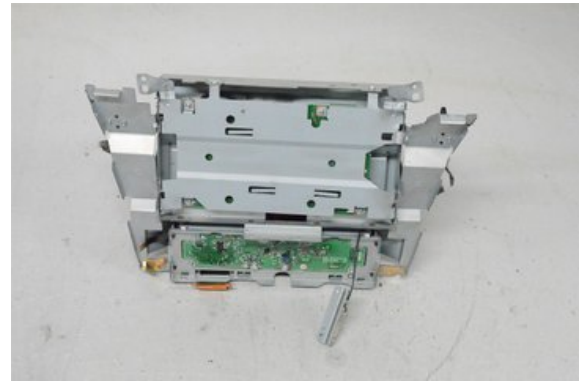

Lagernummer:

W269520

1.050 SEK

Frakt / Leveranstid:

Från 155 SEK / 1-3 dagar

Boets Bildemontering AB

Boet Sågen

59992 Ödeshög

Tel: 0144-20040

Fax:

www.boetsbildemontering.se

Del - Radio CD / Multimediapanel

Lagernummer: W269520	Position:	Kvalitet: M -	Passar fr./till årsm. -
Nyckod: -	Tillverkare: -	Tillverkarkod: OBJEKT/RESERVDL	Originalnr: 86110-50200
Anmärkning: FÄSTEN O RAM SNE			