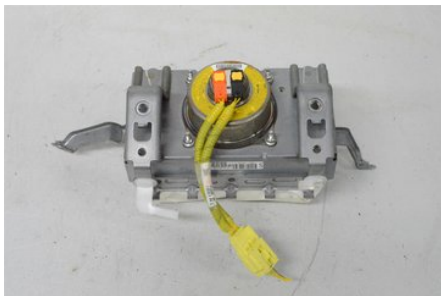

Tel: 0144-20040

Fax:

www.boetsbildemontering.se

Del - Passagerarkudde

Lagernummer: W269422	Position: -	Kvalitet: A -	Passar fr./till årsm. -
Nyckod: -	Tillverkare: -	Tillverkarkod: Y20L7632758	Originalnr: -
Anmärkning: -			

Fordon - Lexus LS

Chassinummer: JTHBL46F405062831	Modellår: 2008	Mil: 16.447	Bränsle: Bensin
Färg: MGRÅ	Färgkod: -	Inredning: SKINN	Inredningskod: -
Växellåda: AUT	Växellådsnummer: 07LLA00330	Utväxling: -	Gruppkod: -
Motor: 460	Motorkod: 1UR-FSE	Tillverkningsdatum: -	Registreringsdatum: 20140215
Anmärkning: LS460 460 AUT 4DR SED BENSIN			