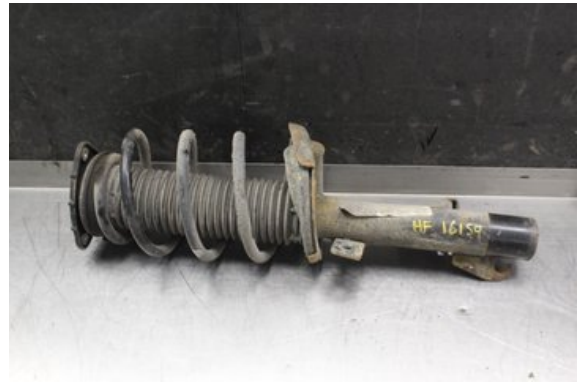

Lagernummer:

W509885

900 SEK

Frakt / Leveranstid:

Från 99 SEK / 1-3 dagar

Vimmerby Bildemontering AB

Källenas 110

59872 Södra Vi

Tel: 0492-20028

Fax: 0492-20720

www.vimmerbybildemontering.se

Del - Fjäderben fram

Lagernummer: W509885	Position: Höger	Kvalitet: A	Passar fr./till årsm. -
Nykod: -	Tillverkare: -	Tillverkarkod: -	Originalnr: -
Anmärkning: Testad OK			

Fordon - Volvo C30

Chassinummer: YV1MK84E1B2239173	Modellår: 2011	Mil: 14.633	Bränsle: Diesel
Färg: GRÅ	Färgkod: -	Inredning: -	Inredningskod: -
Växellåda: 6VXL/B6	Växellådsnummer: 1283179	Utväxling: -	Gruppkod: -
Motor: 1.6D2/D4162T	Motorkod: 6906286	Tillverkningsdatum: 201101	Registreringsdatum: 2011-01-19
Anmärkning: 1.6D2 114HK 1.6D2/D4162T 6VXL/B6 3DR CC DIESEL			