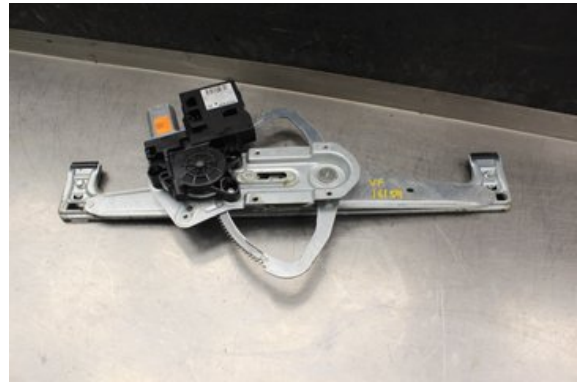

### Del - Fönsterhiss elektrisk kompl.

Lagernummer: W509879	Position:	Kvalitet: A	Passar fr./till årsm. -
Nyckod: -	Tillverkare: -	Tillverkarkod: -	Originalnr: 31295171AA
Anmärkning: V.Fram Testad OK V.Fram			