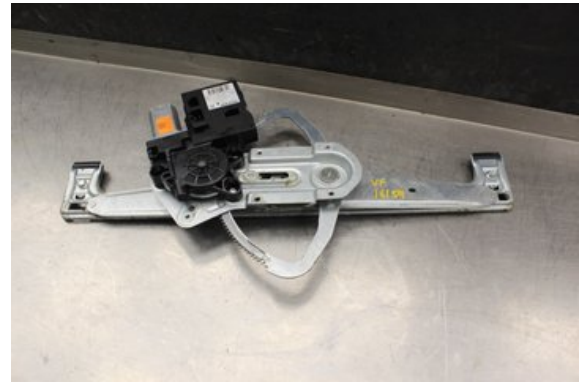

Lagernummer:

W509879

Pris saknas

Frakt / Leveranstid:

Från 99 SEK / 1-3 dagar

Vimmerby Bildemontering AB

Källenas 110

59872 Södra Vi

Tel: 0492-20028

Fax: 0492-20720

www.vimmerbybildemontering.se

Del - Fönsterhiss elektrisk kompl.

Lagernummer: W509879	Position:	Kvalitet: A	Passar fr./till årsm. -
Nyckod: -	Tillverkare: -	Tillverkarkod: -	Originalnr: 31295171AA
Anmärkning: V.Fram Testad OK V.Fram			

Fordon - Volvo C30

Chassinummer: YV1MK84E1B2239173	Modellår: 2011	Mil: 14.633	Bränsle: Diesel
Färg: GRÅ	Färgkod: -	Inredning: -	Inredningskod: -
Växellåda: 6VXL/B6	Växellådsnummer: 1283179	Utväxling: -	Gruppkod: -
Motor: 1.6D2/D4162T	Motorkod: 6906286	Tillverkningsdatum: 201101	Registreringsdatum: 2011-01-19
Anmärkning: 1.6D2 114HK 1.6D2/D4162T 6VXL/B6 3DR CC DIESEL			