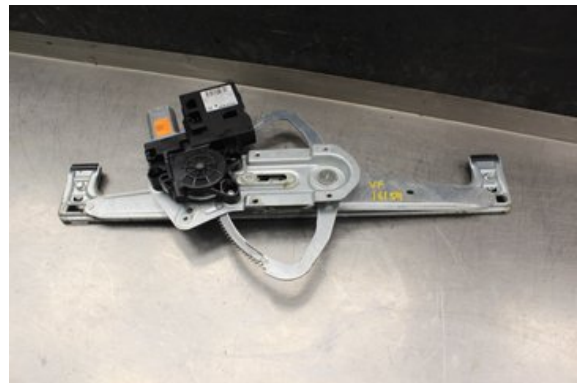

Lagernummer:

W509879

Pris saknas

Frakt / Leveranstid:

Från 99 SEK / 1-3 dagar

Vimmerby Bildemontering AB

Källnäs 110

59872 Södra Vi

Tel: 0492-20028

Fax: 0492-20720

www.vimmerbybildemontering.se

Del - Fönsterhiss elektrisk kompl.

Lagernummer: W509879	Position:	Kvalitet: A	Passar fr./till årsm. -
Nyckod: -	Tillverkare: -	Tillverkarkod: -	Originalnr: 31295171AA
Anmärkning: V.Fram Testad OK V.Fram			

Fordon - Volvo C30

Chassinummer: YV1MK84E1B2239173	Modellår: 2011	Mil: 14.633	Bränsle: Diesel
Färg: GRÅ	Färgkod: -	Inredning: -	Inredningskod: -
Växellåda: 6VXL/B6	Växellådsnummer: 1283179	Utväxling: -	Gruppkod: -
Motor: 1.6D2/D4162T	Motorkod: 6906286	Tillverkningsdatum: 201101	Registreringsdatum: 2011-01-19
Anmärkning: 1.6D2 114HK 1.6D2/D4162T 6VXL/B6 3DR CC DIESEL			