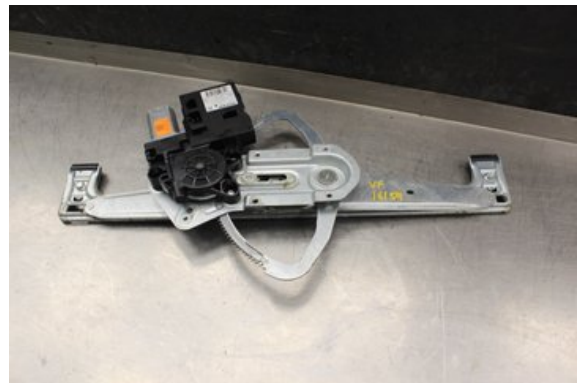

Lagernummer:

W509879

Pris saknas

Frakt / Leveranstid:

Från 99 SEK / 1-3 dagar

Vimmerby Bildemontering AB

Källenas 110

59872 Södra Vi

Tel: 0492-20028

Fax: 0492-20720

www.vimmerbybildemontering.se

Del - Fönsterhiss elektrisk kompl.

Lagernummer: W509879	Position:	Kvalitet: A	Passar fr./till årsm. -
Nykod: -	Tillverkare: -	Tillverkarkod: -	Originalnr: 31295171AA
Anmärkning: V.Fram Testad OK V.Fram			

Fordon - Volvo C30

Chassinummer: YV1MK84E1B2239173	Modellår: 2011	Mil: 14.633	Bränsle: Diesel
Färg: GRÅ	Färgkod: -	Inredning: -	Inredningskod: -
Växellåda: 6VXL/B6	Växellådsnummer: 1283179	Utväxling: -	Gruppkod: -
Motor: 1.6D2/D4162T	Motorkod: 6906286	Tillverkningsdatum: 201101	Registreringsdatum: 2011-01-19
Anmärkning: 1.6D2 114HK 1.6D2/D4162T 6VXL/B6 3DR CC DIESEL			