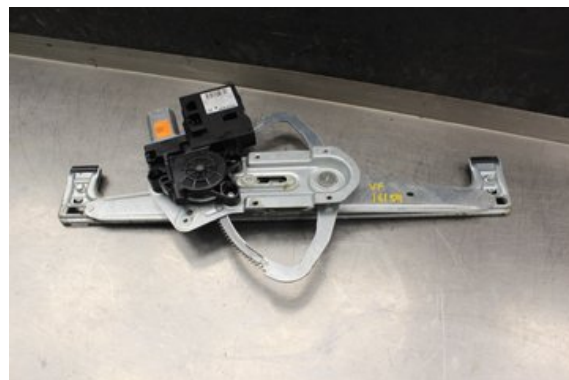

### Del - Fönsterhiss elektrisk kompl.

Lagernummer: W509879	Position:	Kvalitet: A	Passar fr./till årsm. -
Nyckod: -	Tillverkare: -	Tillverkarkod: -	Originalnr: 31295171AA
Anmärkning: V.Fram Testad OK V.Fram			