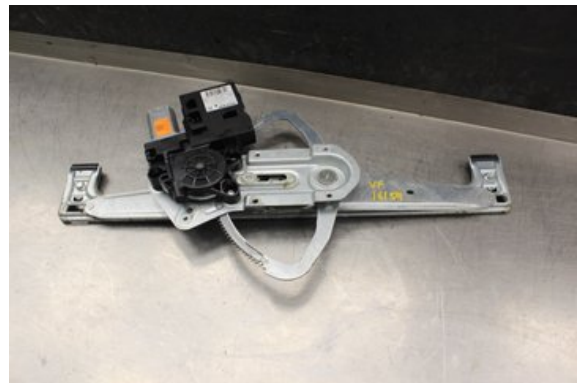

### Del - Fönsterhiss elektrisk kompl.

Lagernummer: W509879	Position:	Kvalitet: A	Passar fr./till årsm. -
Nyckod: -	Tillverkare: -	Tillverkarkod: -	Originalnr: 31295171AA
Anmärkning: V.Fram Testad OK V.Fram			