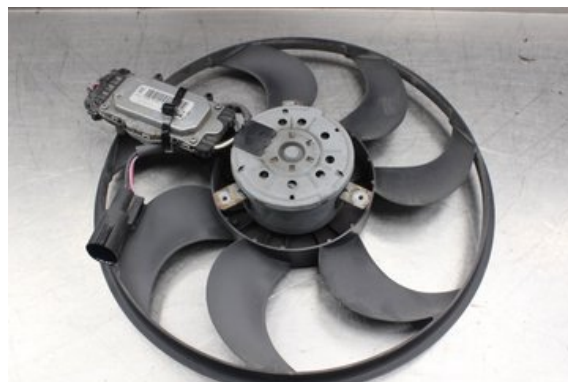

Tel: 0492-20028

Fax: 0492-20720

www.vimmerbybildemontering.se

Del - Kylfläkt Elektrisk

Lagernummer: W509876	Position:	Kvalitet: A	Passar fr./till årsm. -
Nyckod: -	Tillverkare: -	Tillverkarkod: -	Originalnr: 1137328558
Anmärkning: Testad OK			

Fordon - Volvo C30

Chassinummer: YV1MK84E1B2239173	Modellår: 2011	Mil: 14.633	Bränsle: Diesel
Färg: GRÅ	Färgkod: -	Inredning: -	Inredningskod: -
Växellåda: 6VXL/B6	Växellådsnummer: 1283179	Utväxling: -	Gruppkod: -
Motor: 1.6D2/D4162T	Motorkod: 6906286	Tillverkningsdatum: 201101	Registreringsdatum: 2011-01-19
Anmärkning: 1.6D2 114HK 1.6D2/D4162T 6VXL/B6 3DR CC DIESEL			