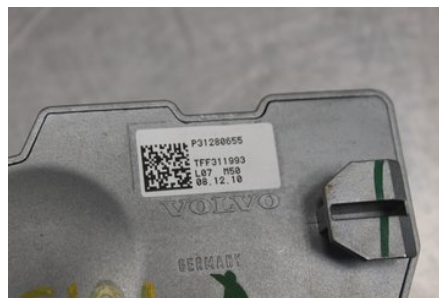

### Del - Rattläskontakt

Lagernummer: W509772	Position:	Kvalitet: A	Passar fr./till årsm. -
Nyckod: -	Tillverkare: -	Tillverkarkod: -	Originalnr: P31280655
Anmärkning: VI KAN KODA OM,RING OSS			

### Fordon - Volvo C30

Chassinummer: YV1MK84E1B2239173	Modellår: 2011	Mil: 14.633	Bränsle: Diesel
Färg: GRÅ	Färgkod: -	Inredning: -	Inredningskod: -
Växellåda: 6VXL/B6	Växellådsnummer: 1283179	Utväxling: -	Gruppkod: -
Motor: 1.6D2/D4162T	Motorkod: 6906286	Tillverkningsdatum: 201101	Registreringsdatum: 2011-01-19
Anmärkning: 1.6D2 114HK 1.6D2/D4162T 6VXL/B6 3DR CC DIESEL			