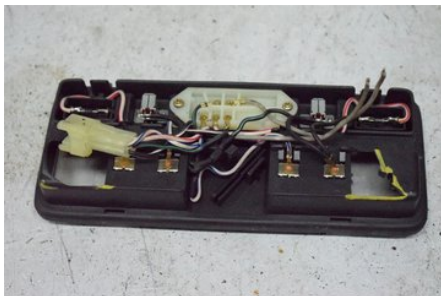

Tel: 0144-20040

Fax:

www.boetsbildemontering.se

Del - Innerbelysning

Lagernummer: W268406	Position:	Kvalitet: M	Passar fr./till årsm. -
Nykod: -	Tillverkare: -	Tillverkarkod: -	Originalnr: -
Anmärkning: FÄSTEN TRASIGA SE BILD			

Fordon - Honda S2000

Chassinummer: JHMAP1130YT200772	Modellår: 2000	Mil: 7.415	Bränsle: Bensin
Färg: RÖD	Färgkod: -	Inredning: SVART SKINN	Inredningskod: -
Växellåda: 6VXL	Växellådsnummer: -	Utväxling: -	Gruppkod: -
Motor: 2.0i-16V	Motorkod: F20C2	Tillverkningsdatum: 200006	Registreringsdatum: 20010207
Anmärkning: S2000 2.0I-16V 6VXL 2DR CAB BENSIN			