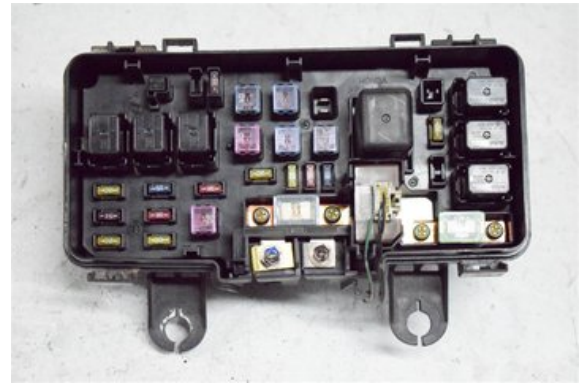

### Del - Säkringsdosa / Elcentral

Lagernummer: W268300	Position:	Kvalitet: A	Passar fr./till årsm. -
Nyckod: -	Tillverkare: -	Tillverkarkod: -	Originalnr: -
Anmärkning: -			

### Fordon - Honda S2000

Chassinummer: JHMAP1130YT200772	Modellår: 2000	Mil: 7.415	Bränsle: Bensin
Färg: RÖD	Färgkod: -	Inredning: SVART SKINN	Inredningskod: -
Växellåda: 6VXL	Växellådsnummer: -	Utväxling: -	Gruppkod: -
Motor: 2.0i-16V	Motorkod: F20C2	Tillverkningsdatum: 200006	Registreringsdatum: 20010207
Anmärkning: S2000 2.0I-16V 6VXL 2DR CAB BENSIN			