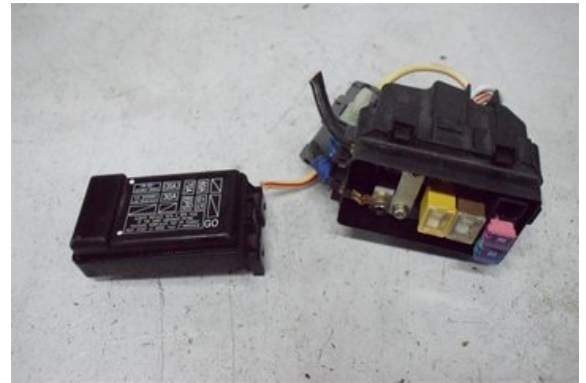

Lagernummer:

W268281

840 SEK

Frakt / Leveranstid:

Från 125 SEK / 1-3 dagar

Boets Bildmontering AB

Boet Sågen

59992 Ödeshög

Tel: 0144-20040

Fax:

www.boetsbildmontering.se

Del - Säkringsdosa / Elcentral

Lagernummer: W268281	Position:	Kvalitet: A	Passar fr./till årsm. -
Nyckod: -	Tillverkare: -	Tillverkarkod: -	Originalnr: -
Anmärkning: -			

Fordon - Honda S2000

Chassinummer: JHMAP1130YT200772	Modellår: 2000	Mil: 7.415	Bränsle: Bensin
Färg: RÖD	Färgkod: -	Inredning: SVART SKINN	Inredningskod: -
Växellåda: 6VXL	Växellådsnummer: -	Utväxling: -	Gruppkod: -
Motor: 2.0i-16V	Motorkod: F20C2	Tillverkningsdatum: 200006	Registreringsdatum: 20010207
Anmärkning: S2000 2.0I-16V 6VXL 2DR CAB BENSIN			