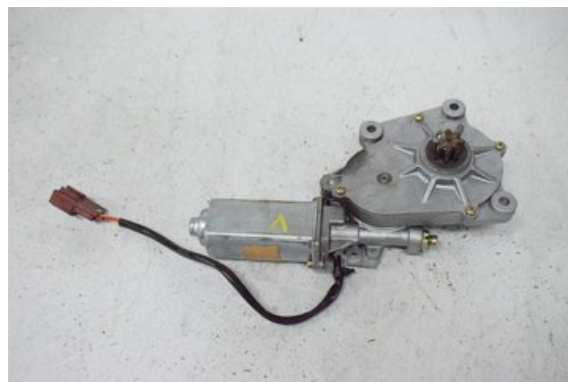

Lagernummer:

W268273

1.320 SEK

Frakt / Leveranstid:

Från 500 SEK / 1-3 dagar

Boets Bildemontering AB

Boet Sågen

59992 Ödeshög

Tel: 0144-20040

Fax:

www.boetsbildemontering.se

Del - Cabrolet Ställning / Suflett

Lagernummer: W268273	Position:	Kvalitet: A	Passar fr./till årsm. -
Nyckod: -	Tillverkare: -	Tillverkarkod: -	Originalnr: -
Anmärkning: VÄNSTER MOTOR 2 STIFT			

Fordon - Honda S2000

Chassinummer: JHMAP1130YT200772	Modellår: 2000	Mil: 7.415	Bränsle: Bensin
Färg: RÖD	Färgkod: -	Inredning: SVART SKINN	Inredningskod: -
Växellåda: 6VXL	Växellådsnummer: -	Utväxling: -	Gruppkod: -
Motor: 2.0i-16V	Motorkod: F20C2	Tillverkningsdatum: 200006	Registreringsdatum: 20010207
Anmärkning: S2000 2.0I-16V 6VXL 2DR CAB BENSIN			