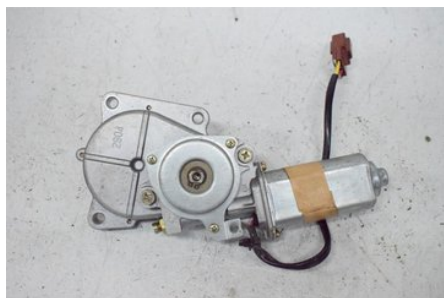

Lagernummer:

W268273

1.320 SEK

Frakt / Leveranstid:

Från 500 SEK / 1-3 dagar

Boets Bildemontering AB

Boet Sågen

59992 Ödeshög

Tel: 0144-20040

Fax:

www.boetsbildemontering.se

Del - Cabrolet Ställning / Suflett

Lagernummer: W268273	Position:	Kvalitet: A	Passar fr./till årsm. -
Nyckod: -	Tillverkare: -	Tillverkarkod: -	Originalnr: -
Anmärkning: VÄNSTER MOTOR 2 STIFT			

Fordon - Honda S2000

Chassinummer: JHMAP1130YT200772	Modellår: 2000	Mil: 7.415	Bränsle: Bensin
Färg: RÖD	Färgkod: -	Inredning: SVART SKINN	Inredningskod: -
Växellåda: 6VXL	Växellådsnummer: -	Utväxling: -	Gruppkod: -
Motor: 2.0i-16V	Motorkod: F20C2	Tillverkningsdatum: 200006	Registreringsdatum: 20010207
Anmärkning: S2000 2.0I-16V 6VXL 2DR CAB BENSIN			