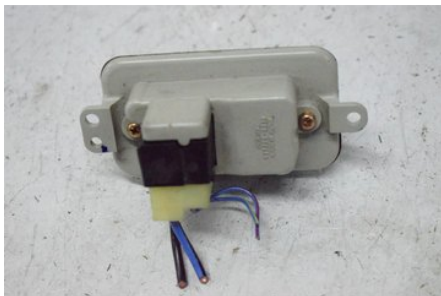

Tel: 0144-20040

Fax:

www.boetsbildemontering.se

Del - Värmefläktsmotstånd

Lagernummer: W268272	Position:	Kvalitet: A	Passar fr./till årsm. -
Nyckod: -	Tillverkare: -	Tillverkarkod: 077800-0630	Originalnr: -
Anmärkning: -			

Fordon - Honda S2000

Chassinummer: JHMAP1130YT200772	Modellår: 2000	Mil: 7.415	Bränsle: Bensin
Färg: RÖD	Färgkod: -	Inredning: SVART SKINN	Inredningskod: -
Växellåda: 6VXL	Växellådsnummer: -	Utväxling: -	Gruppkod: -
Motor: 2.0i-16V	Motorkod: F20C2	Tillverkningsdatum: 200006	Registreringsdatum: 20010207
Anmärkning: S2000 2.0I-16V 6VXL 2DR CAB BENSIN			