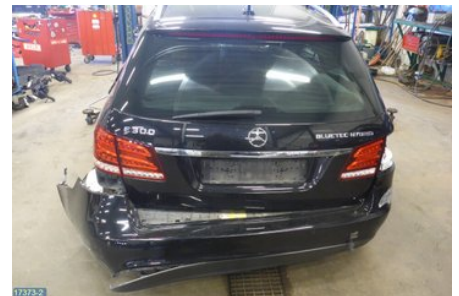

Fordon - Mercedes E-Class 96->>

Chassinummer: WDD2122981A849100	Modellår: 2014	Mil: 9.451	Bränsle: Diesel
Färg: SVART	Färgkod: 040U	Inredning: BRUN/SVART SKINN	Inredningskod: 274A
Växellåda: AUT (7242080) 7 STEG	Växellådsnummer: A2122709608	Utväxling: 2,47	Gruppkod: -
Motor: 2,2CDI BLUET (150KW)	Motorkod: OM651.924 (A6510105597)	Tillverkningsdatum: 201307	Registreringsdatum: 20130729
Anmärkning: 5CBI 300CDI AUT ABS ESPEPS XENON PDC