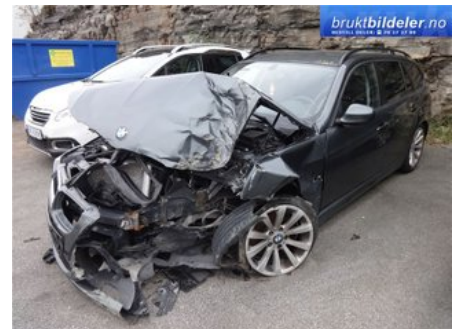

Tel: 70-272700

Fax:

www.bruktbiler.no

Del - Växelslag / Vajer

Lagernummer: W282392	Position:	Kvalitet: B1	Passar fr./till årsm. -
Nykode: -	Tillverkare: -	Tillverkarkode: -	Originalnr: -
Anmärkning: -			

Fordon - BMW 3-Series

Chassinummer: WBAUX11010A629209	Modellår: 2009	Mil: 9.500	Bränsle: Diesel
Färg: GRONN, TASMAN METALLIC (A81)	Färgkod: A81	Inredning: -	Inredningskod: -
Växellåda: 6 TR MAN 2WD	Växellådsnummer: GS6-17DG	Utväxling: -	Gruppkode: -
Motor: 318d N47-D20C	Motorkode: N47-D20C	Tillverkningsdatum: -	Registreringsdatum: 20090713
Anmärkning: 318D 390L 318D N47-D20C 6 TR MAN 2WD 5DR STV DIESEL			