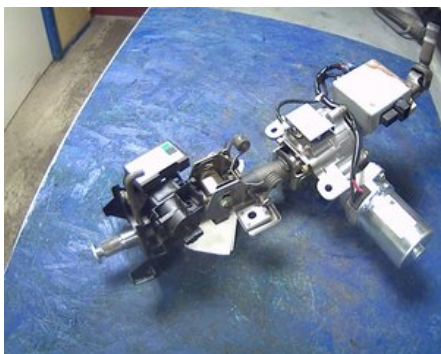

Fordon - Opel Combo

Chassinummer: WOLOXCF2553046858	Modellår: 2005	Mil: 5.200	Bränsle: -
Färg: SVART	Färgkod: Z20C	Inredning: -	Inredningskod: -
Växellåda: 5TR	Växellådsnummer: -	Utväxling: -	Gruppkod: -
Motor: 1,3 D	Motorkod: Y13DT	Tillverkningsdatum: -	Registreringsdatum: -
Anmärkning: COMBO CDTI 1,3 D 5TR 4DR VRE