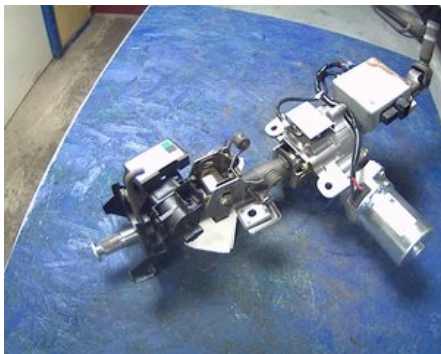

Fordon - Opel Combo

Chassinummer: WOLOXCF2553046858	Modellår: 2005	Mil: 5.200	Bränsle: -
Färg: SVART	Färgkod: Z20C	Inredning: -	Inredningskod: -
Växellåda: 5TR	Växellådsnummer: -	Utväxling: -	Gruppkod: -
Motor: 1,3 D	Motorkod: Y13DT	Tillverkningsdatum: -	Registreringsdatum: -
Anmärkning: COMBO CDTI 1,3 D 5TR 4DR VRE