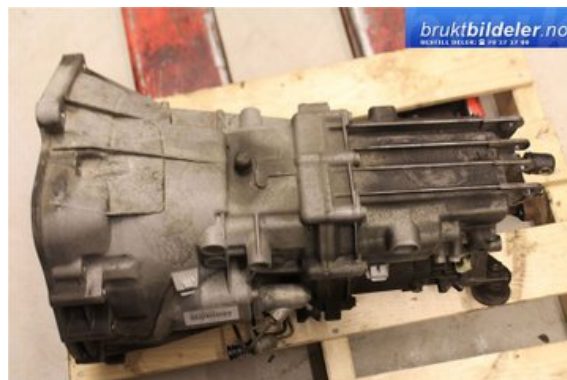

Tel: 70-272700

Fax:

www.bruktbiler.no

Del - Växellåda manuell 6-vxl

Lagernummer: W285680	Position:	Kvalitet: - A146	Passar fr./till årsm. -
Nykode: -	Tillverkare: -	Tillverkarkode: GS6-17BG APT	Originalnr: 23 00 7 626 305/6
Anmärkning: GS6-17BG APT TESTET			

Fordon - BMW 1-Series

Chassinummer: WBAUF11050PT90215	Modellår: 2006	Mil: 8.136	Bränsle: Bensin
Färg: BLACK SAPPHIRE METALLIC	Färgkod: 475	Inredning: -	Inredningskod: -
Växellåda: MANUELL 2WD	Växellådsnummer: GS6-17BG	Utväxling: -	Gruppkod: -
Motor: 116i N45-B16A	Motorkod: N45-B16A	Tillverkningsdatum: -	Registreringsdatum: 20060601
Anmärkning: 116I 187 116I N45-B16A MANUELL 2WD 5DR KSE BENSIN			