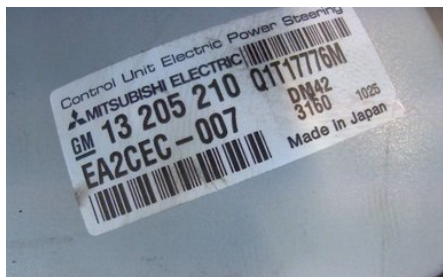

Tel: 70-272700

Fax:

www.bruktbiler.no

Del - Styrerservosats Kompl

Lagernummer: W239960	Position:	Kvalitet: B1	Passar fr./till årsm. -
Nykode: -	Tillverkare: -	Tillverkarkode: -	Originalnr: -
Anmärkning: MED TENNINGSLÅS			

Fordon - Opel Combo

Chassinummer: W0LVXCF25B4199842	Modellår: 2011	Mil: 20.200	Bränsle: Diesel
Färg: HVIT	Färgkod: -	Inredning: -	Inredningskod: -
Växellåda: 5TR MANUELL	Växellådsnummer: -	Utväxling: -	Gruppkode: -
Motor: 1.3-16V Z13DTJ/	Motorkode: Z13DTJ	Tillverkningsdatum: -	Registreringsdatum: 20110405
Anmärkning: OPEL CORSA COMBO 1.3-16V Z13DTJ/ 5TR MANUELL 3DR VR			