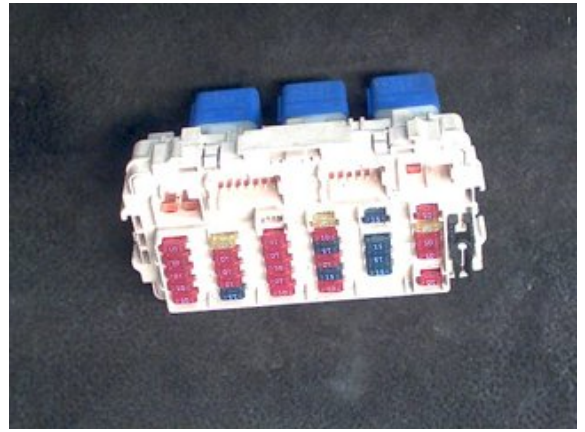

### Del - Säkringsdosa / Elcentral

Lagernummer: W269254	Position:	Kvalitet: B1	Passar fr./till årsm. -
Nykode: -	Tillverkare: -	Tillverkarkode: B0208	Originalnr: -
Anmärkning: -			