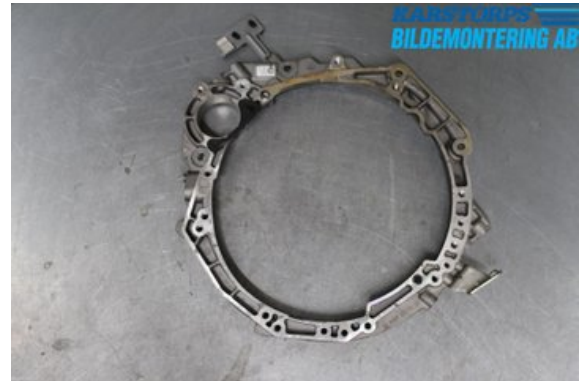

### Del - Kopplingskåpa (manuell växellåda)

Lagernummer: W762520	Position:	Kvalitet: A	Passar fr./till årsm. -
Nykod: A6070108000	Tillverkare: -	Tillverkarkod: -	Originalnr: A6070108000
Anmärkning: -			

### Fordon - Mercedes A-Class

Chassinummer: WDD1760121J489873	Modellår: 2016	Mil: 1.024	Bränsle: Diesel
Färg: RÖD JUPITER	Färgkod: 589U	Inredning: SVART/ANTRACITGRÅ TYG ARTICO	Inredningskod: 361A
Växellåda: 6 VXL MAN	Växellådsnummer: 711632 00 973817	Utväxling: -	Gruppkod: -
Motor: 1461	Motorkod: 4CYL DIESEL 1,5	Tillverkningsdatum: 201605	Registreringsdatum: 201605
Anmärkning: A180 CDI 1,5 4CYL DIESEL 1,5 6 VXL MAN 5DR KOMBI-S			