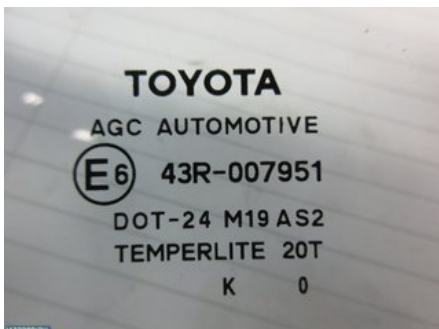

Tel: 019-577088

Fax:

ekholmsbildemo.se

Del - 4D Hissruta

Lagernummer: W132280	Position: Vänster fram	Kvalitet: A	Passar fr./till årsm. -
Nyckod:	Tillverkare: -	Tillverkarkod: DOT24M19AS2	Originalnr: -
Anmärkning: VÄNSTER FRAM			

Fordon - Toyota Yaris

Chassinummer: VNKKH96380A172740	Modellår: 2011	Mil: 5.300	Bränsle: Bensin
Färg: RÖD	Färgkod: FB18	Inredning: SVART/RUTIGT TYG	Inredningskod: 03A/EC66
Växellåda: 6VX MANUELL	Växellådsnummer: -	Utväxling: -	Gruppkod: -
Motor: 1,33 73KW	Motorkod: 1NR-FE	Tillverkningsdatum: 201010	Registreringsdatum: 20101124
Anmärkning: 5DKS 1,33 6VX RÖDABS ACC ANTISPINN			